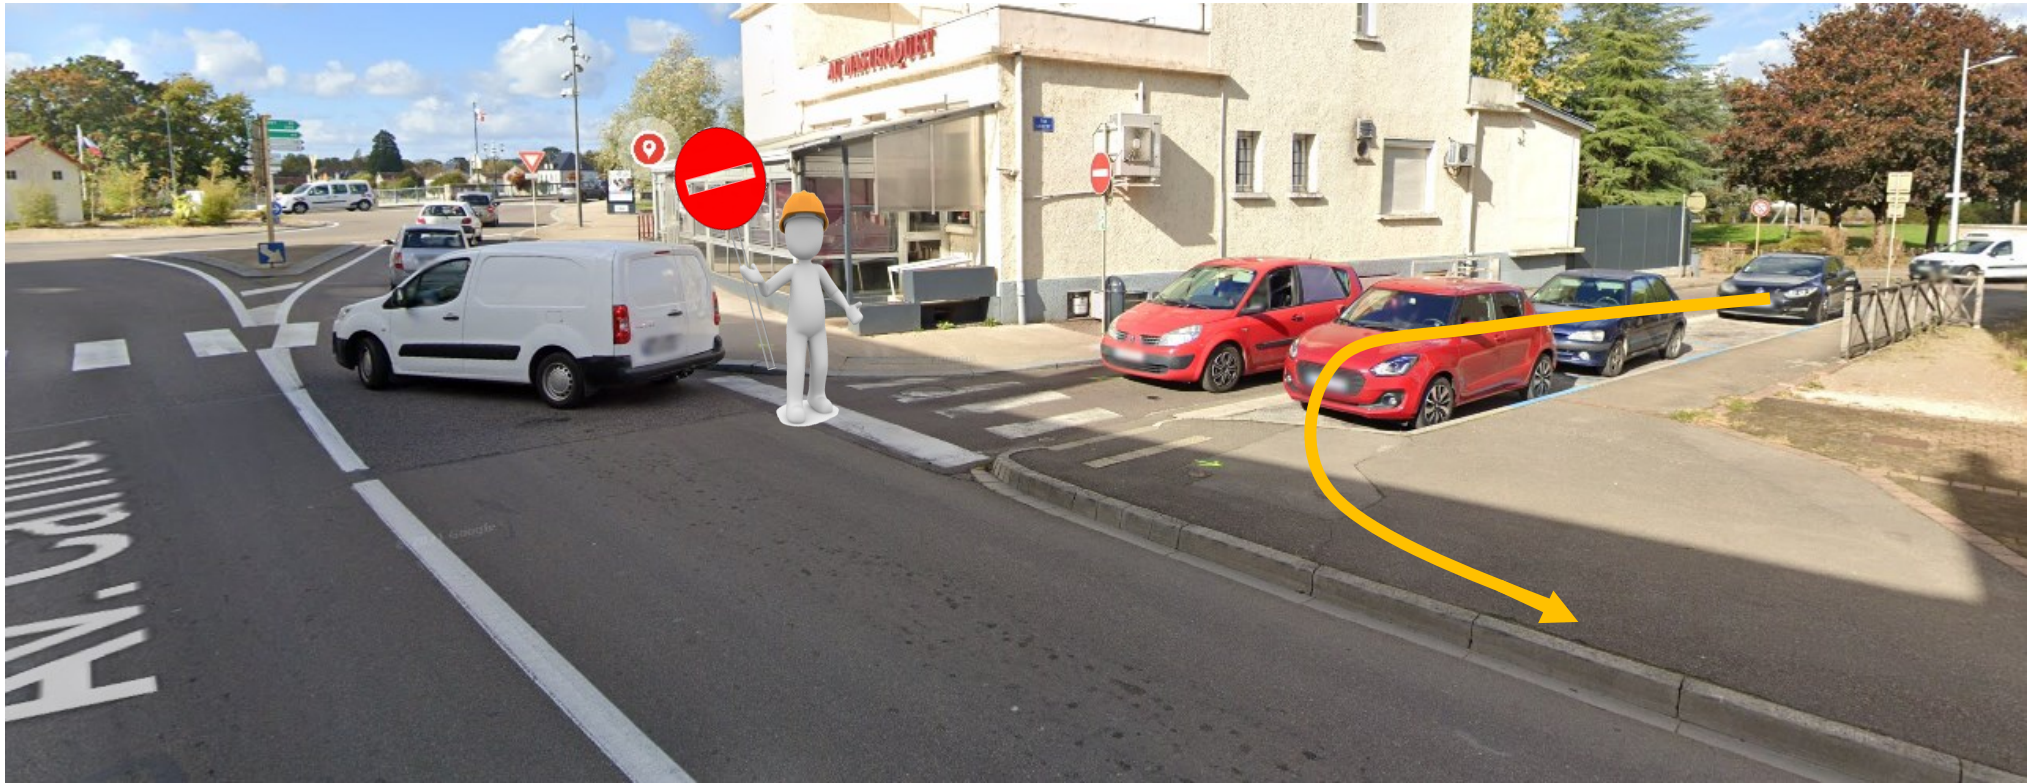

# BOUCLES DE LA SAÔNE Baby Athlé 400 m

départ Halle SAUZAY

### 3 SIGNALEURS

NOMS	PRÉNOMS	PERMIS DE CONDUIRE
BAILLY	Pascal	OK
CHEVANNE	Jean-François	OK
LESPAGNOL	Michel	NON

Intersection Avenue Carnot—Rue Sauzay (Mastroquet - Le Contre Temps)

# 1 SIGNALEUR

NOMS	PRÉNOMS	PERMIS DE CONDUIRE
DIETRE	Brigitte	OK

Avenue Carnot sur le trottoir