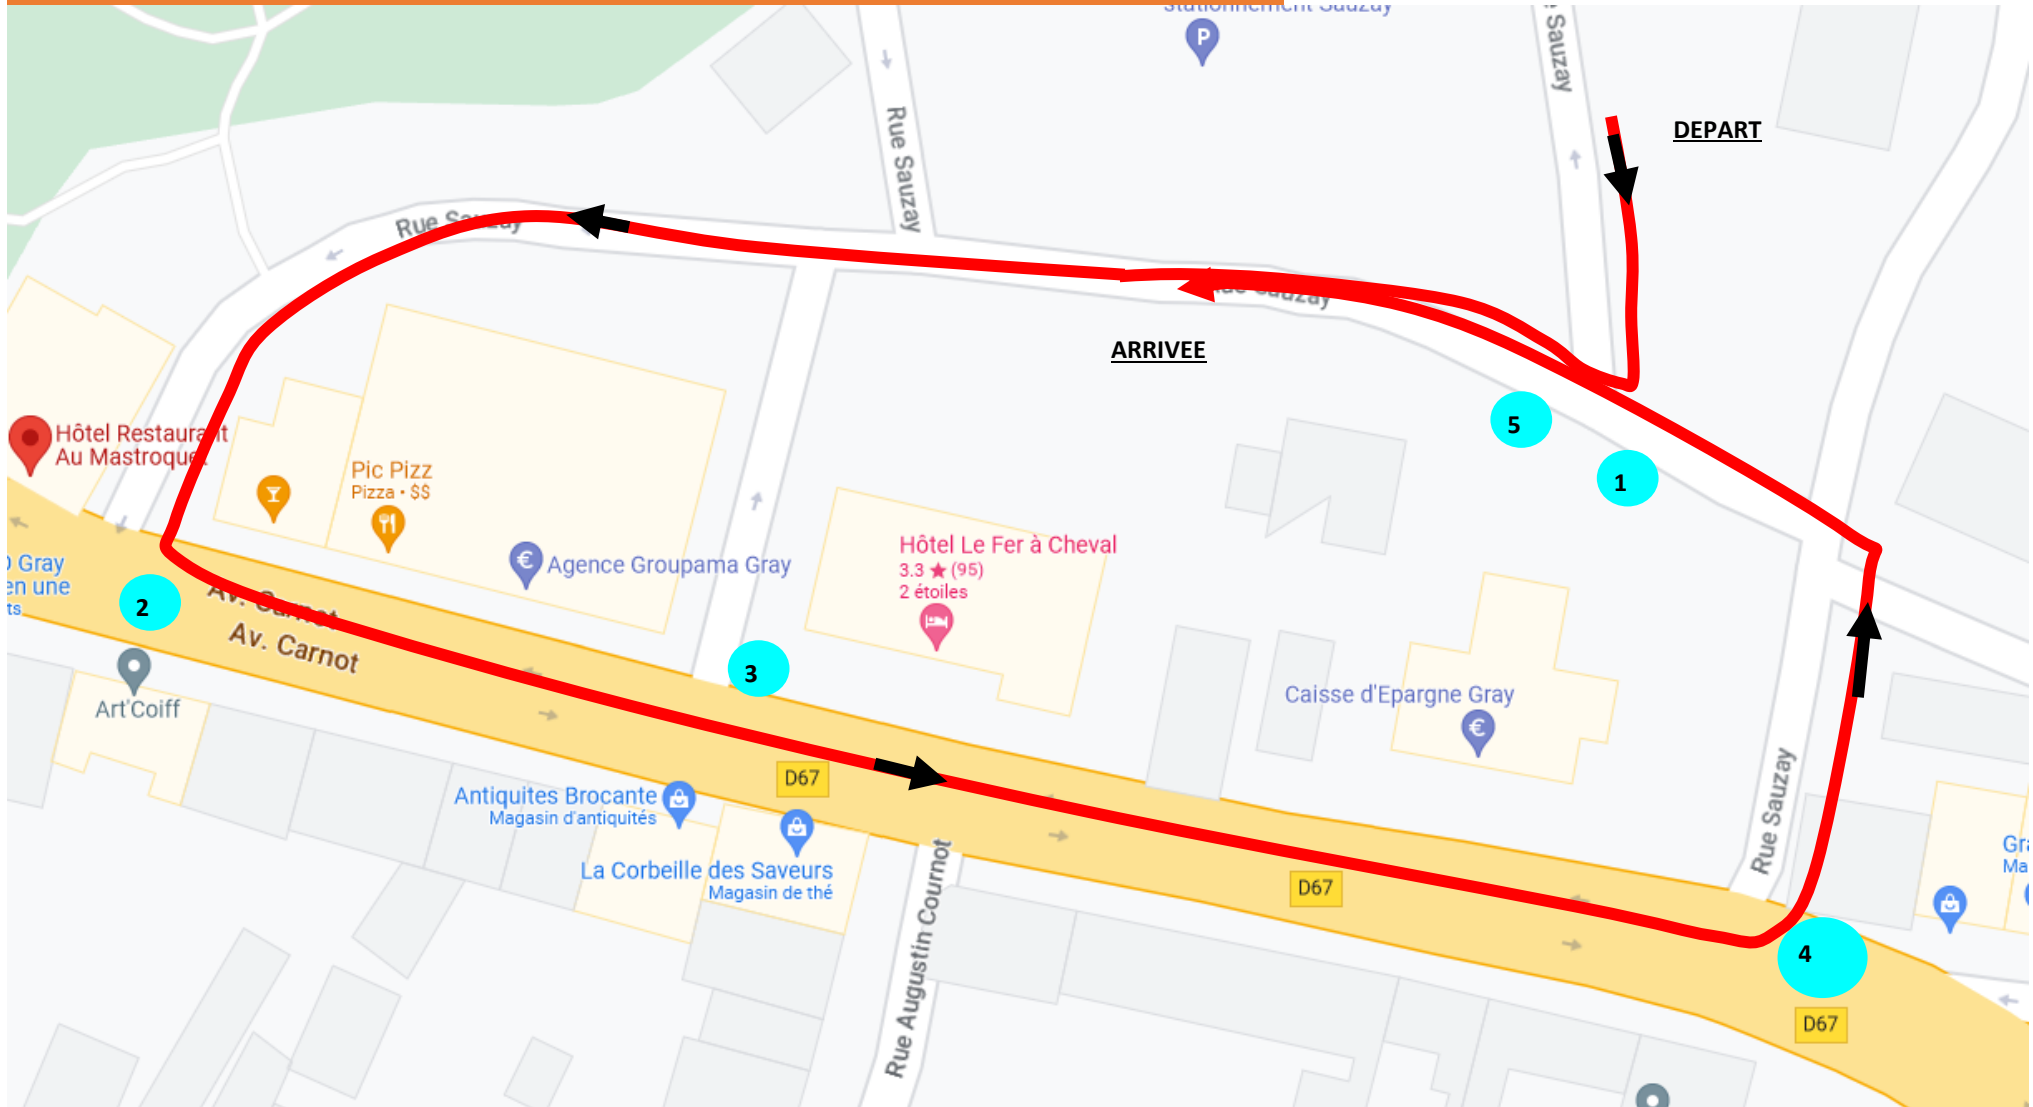

# BOUCLES DE LA SAÔNE Baby Athlé 400 m

départ Halle SAUZAY

### 3 SIGNALEURS

NOMS	PRÉNOMS	PERMIS DE CONDUIRE
BAILLY	Pascal	OK
CHEVANNE	Jean-François	OK
LESPAGNOL	Michel	NON

Intersection Avenue Carnot—Rue Sauzay (Mastroquet - Le Contre Temps)

# 1 SIGNALEUR

NOMS	PRÉNOMS	PERMIS DE CONDUIRE
DIETRE	Brigitte	OK

Avenue Carnot sur le trottoir

# 1 SIGNALEUR

NOMS	PRÉNOMS	PERMIS DE CONDUIRE
PORTEJOIE	Philippe	NON

Avenue Carnot → rue Sauzay (caisse d'Épargne)