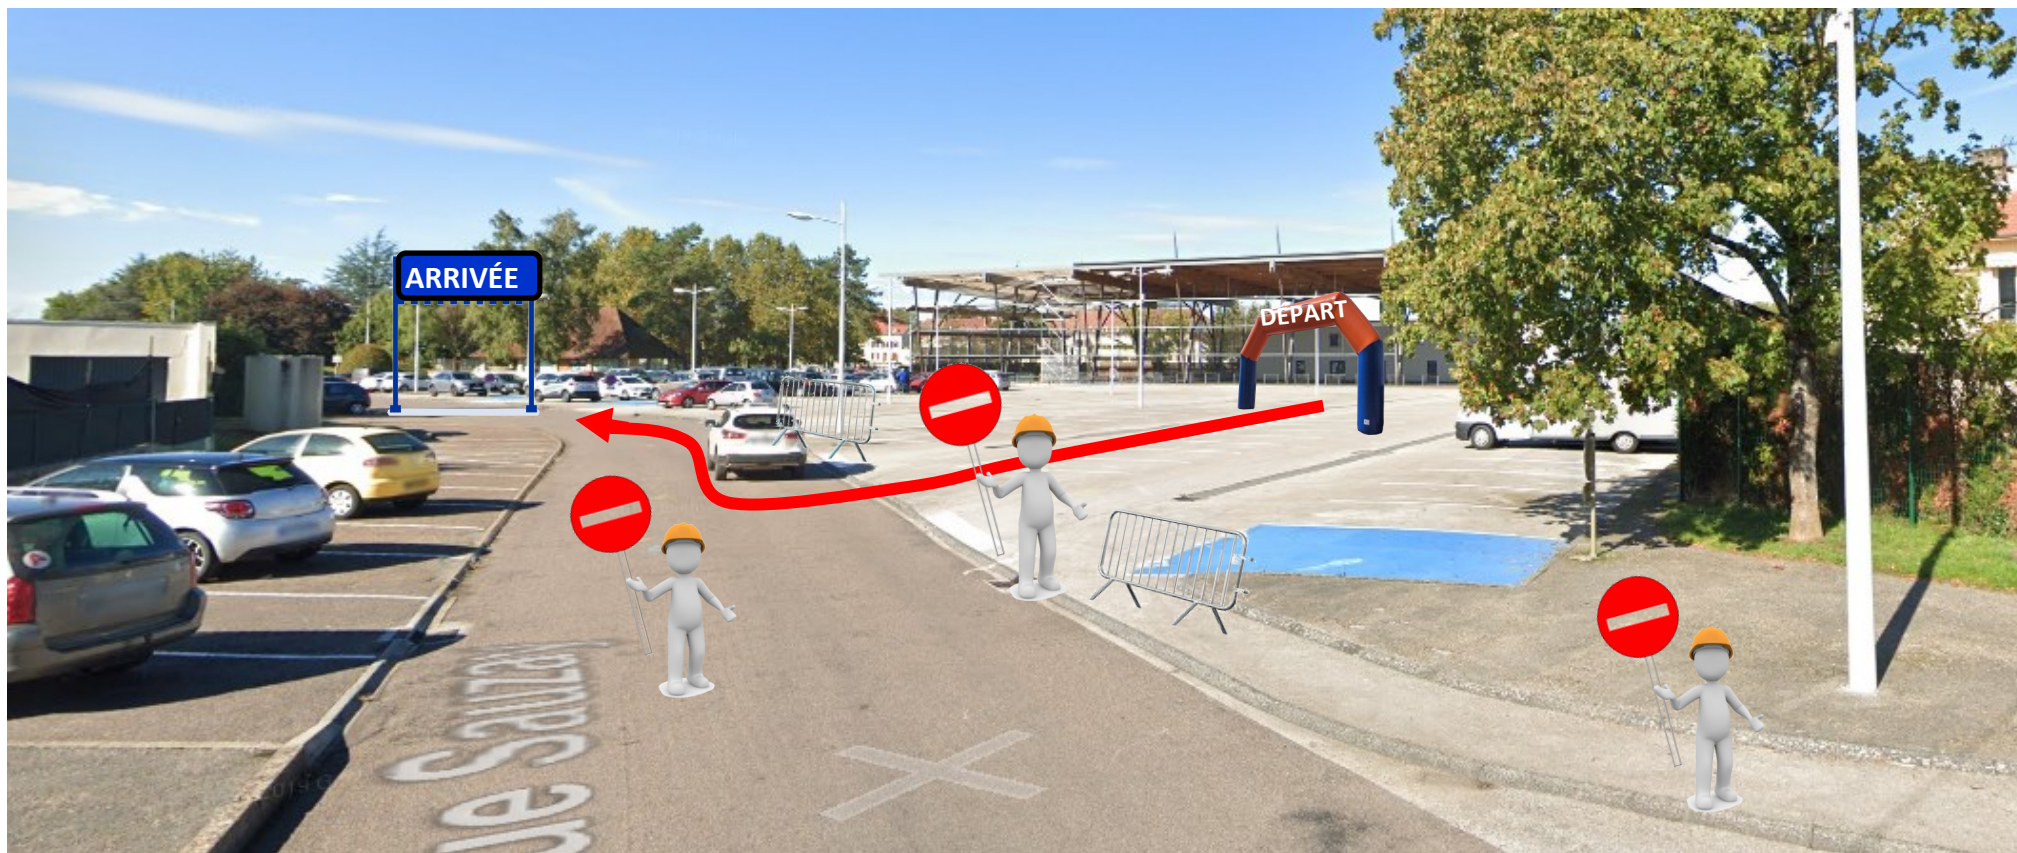

# BOUCLES DE LA SAÔNE Baby Athlé 400 m

départ Halle SAUZAY

### 3 SIGNALEURS

NOMS	PRÉNOMS	PERMIS DE CONDUIRE
BAILLY	Pascal	OK
CHEVANNE	Jean-François	OK
LESPAGNOL	Michel	NON

Intersection Avenue Carnot—Rue Sauzay (Mastroquet - Le Contre Temps)

# 1 SIGNALEUR

NOMS	PRÉNOMS	PERMIS DE CONDUIRE
DIETRE	Brigitte	OK

Avenue Carnot sur le trottoir

# 1 SIGNALEUR

NOMS	PRÉNOMS	PERMIS DE CONDUIRE
PORTEJOIE	Philippe	NON

Avenue Carnot → rue Sauzay (caisse d'Épargne)